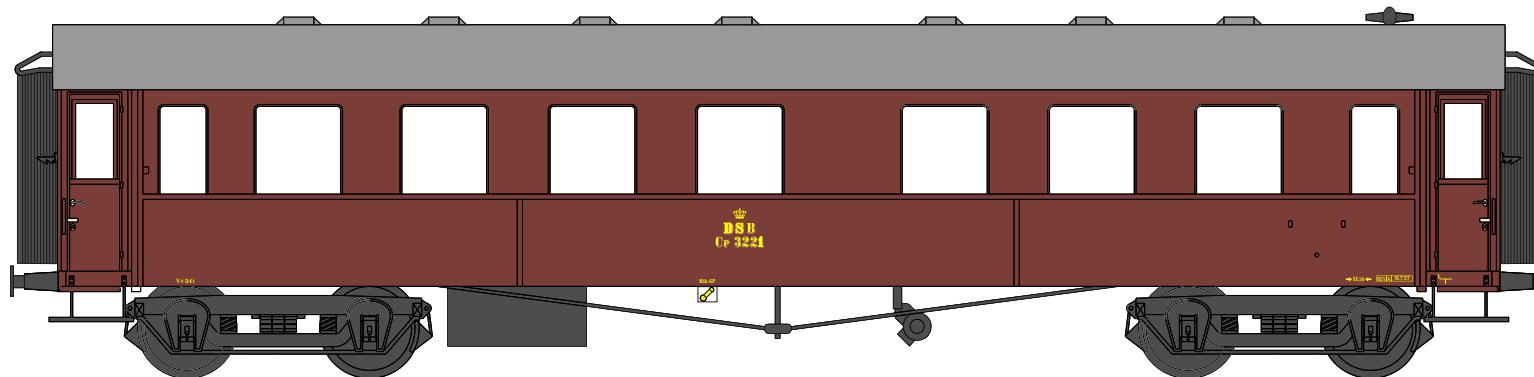

HO

NYE DSB PERSONVOGNE LITRA CP
NEUE PERSONENWAGEN BAUART CP DER DSB
NEW DANISH CP PASSENGER COACHES

EXAKT 1:87

5000
DSB CP 3321
NOVEMBER 2008

5001
DSB CP 2883
NOVEMBER 2008