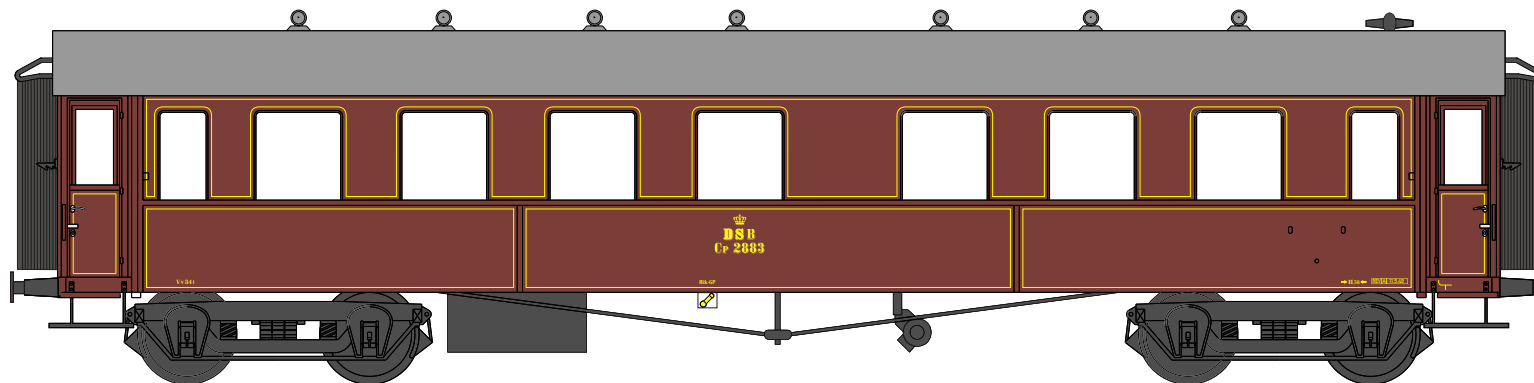

HO

NYE DSB PERSONVOGNE LITRA CP
NEUE PERSONENWAGEN BAUART CP DER DSB
NEW DANISH CP PASSENGER COACHES

EXAKT 1:87

5000
DSB CP 3321
NOVEMBER 2008

5001
DSB CP 2883
NOVEMBER 2008